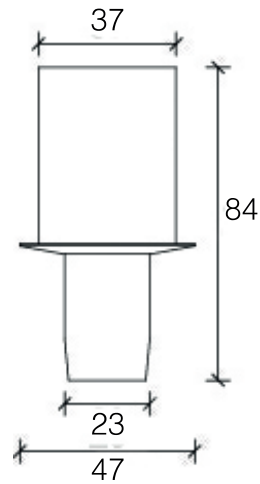

SPOT ESTRAIBILE

SPOT estraibile

Corpo

Corpo illuminante estraibile e orientabile ad incasso. Fusto pressofuso in alluminio del diametro di 37mm. Diffusore in PMMA.

Body

Recessed adjustable luminaire. Diecast aluminium body with 37mm diameter. PMMA diffuser.

via Licinio Ferretti 5/A
43126 - Parma (PR) - Italy
Tel. +39.0521.1564103
Mail. info@xlitesrl.it

www.xlitesrl.it

SPOT estraibile

Sorgente	Potenza	lm	Kg	mm (ø x h)	K°	Emissioni
<i>Light source</i>	<i>Power</i>	<i>lm</i>	<i>Kg</i>	<i>mm (ø x h)</i>	<i>K°</i>	<i>Emissions</i>
LED	4,5W	300	0,10	23 x 84	3000/4000	20°
LED	4,5W	300	0,10	23 x 84	3000/4000	45°